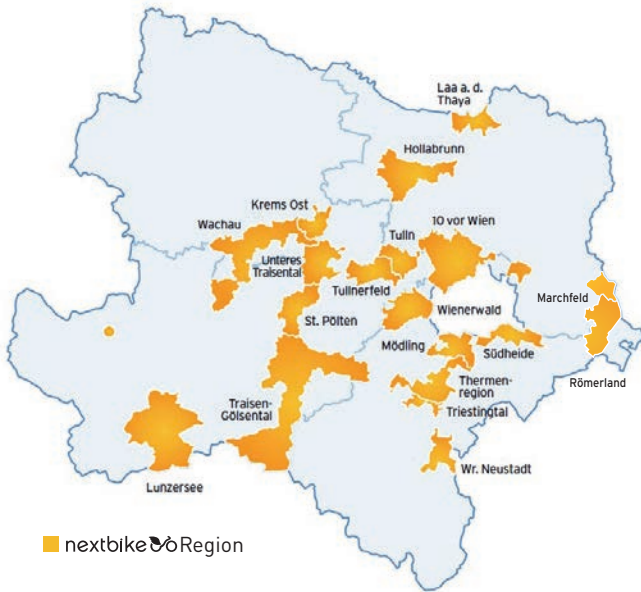

IHRE VORTEILE *)

Niederösterreich-CARD: einen Tag gratis radeln.

ÖBB VORTEILS-CARD: die erste Stunde jeder Fahrt frei

VOR-Jahreskarte: die erste Stunde jeder Fahrt frei

■ nextbike Region

*) Informationen zu aktuellen Angeboten finden Sie unter www.nextbike.at